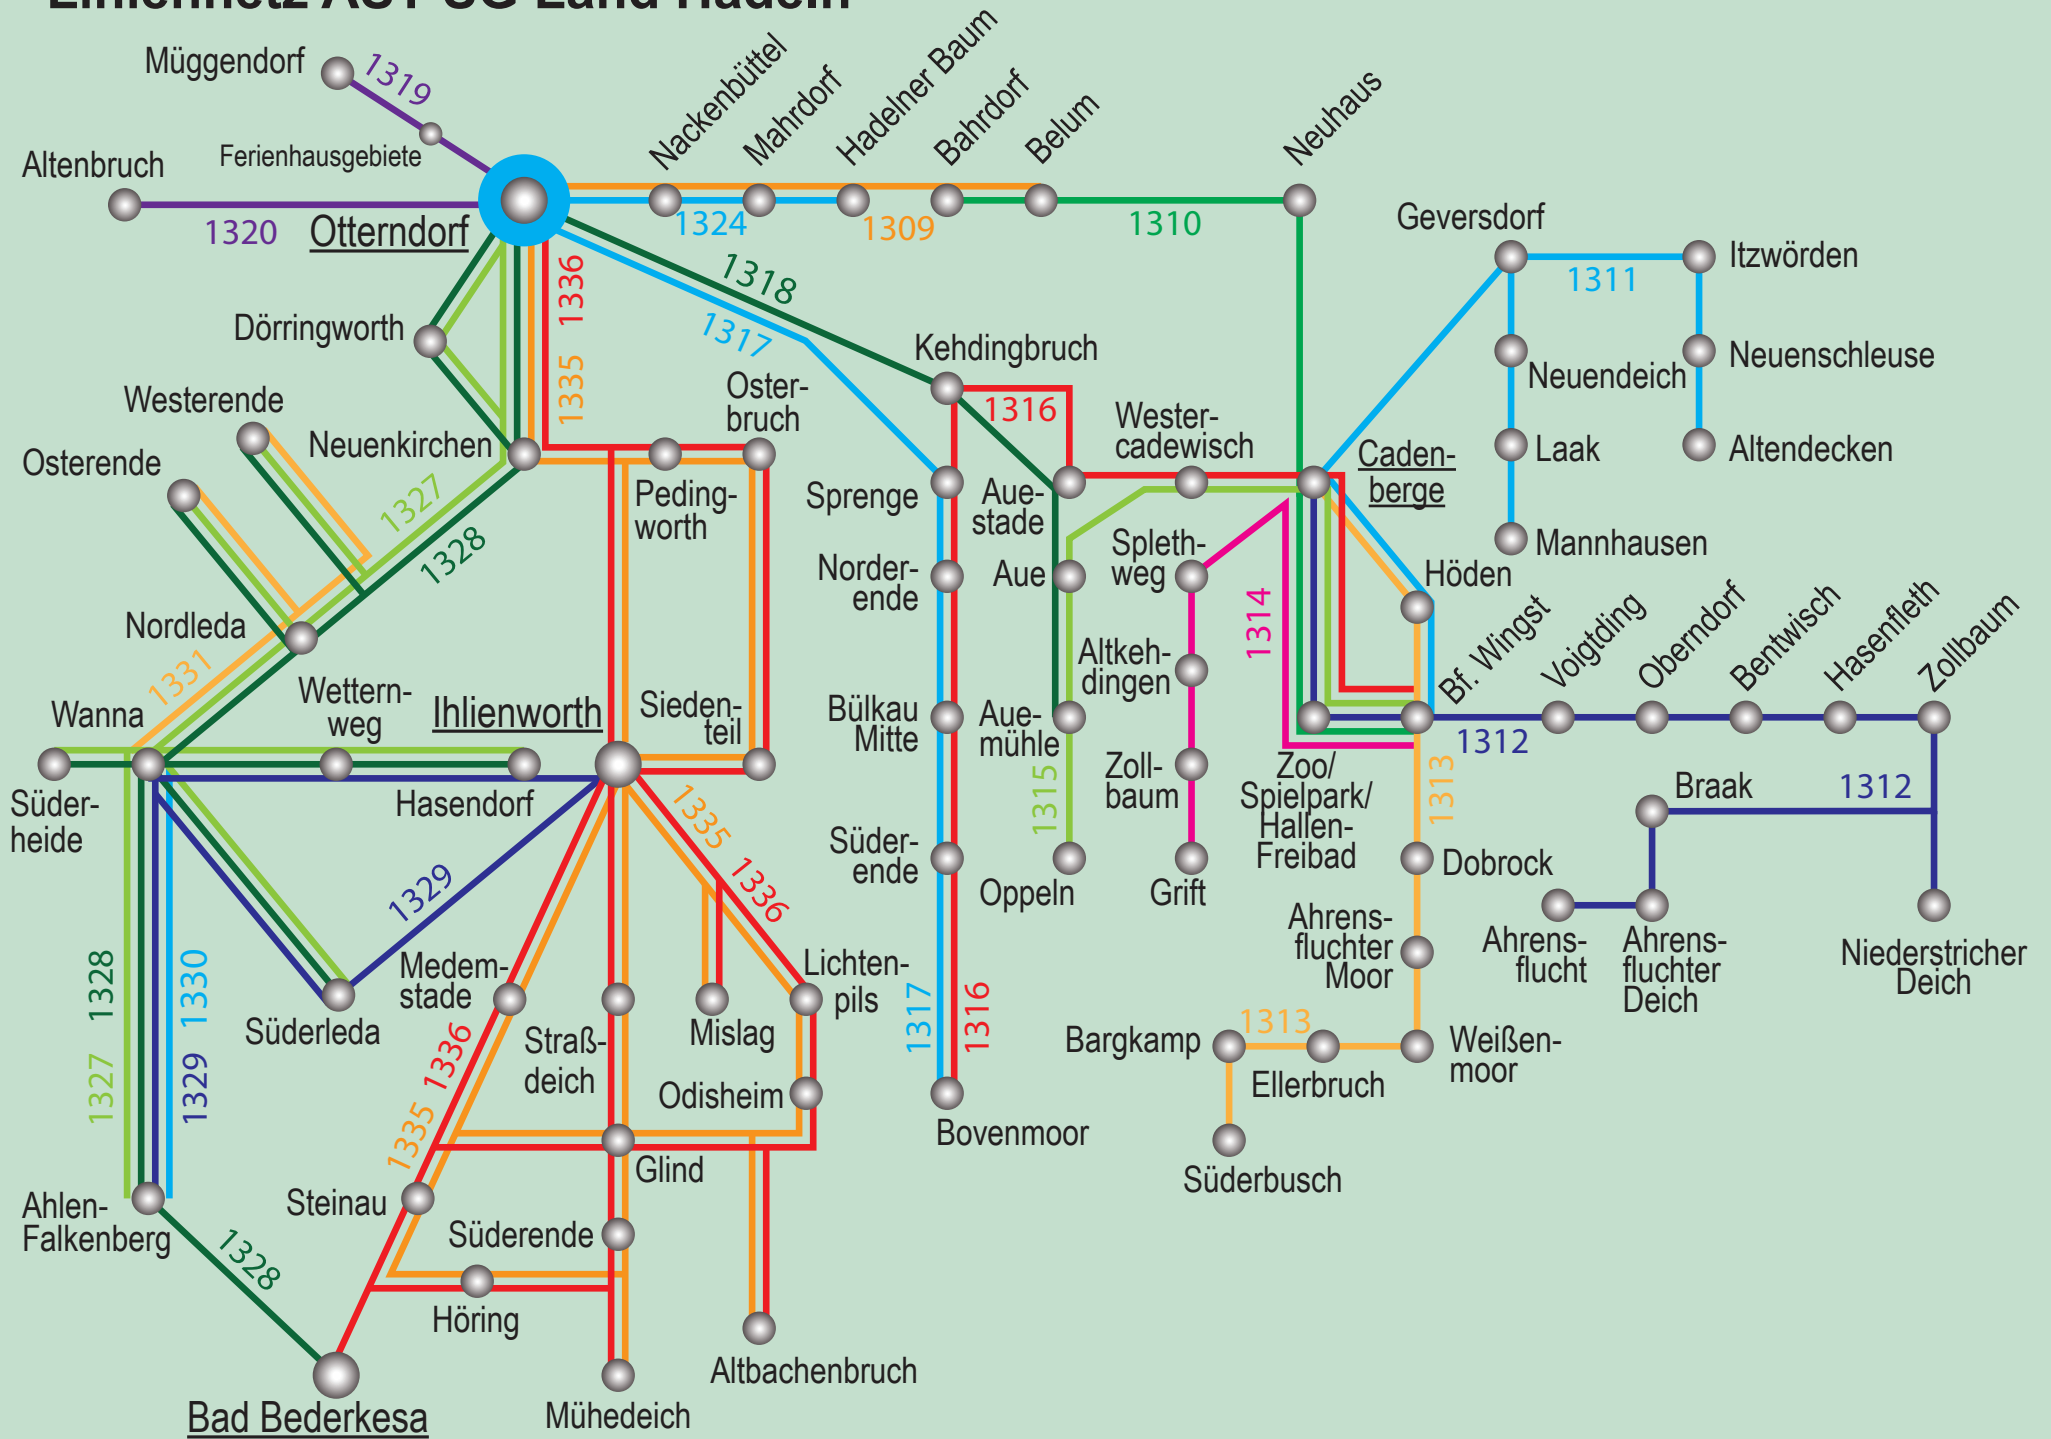

Odisheim

Osterbruch

Otterndorf

Steinau

Wanna

Wingst

Linienetz AST SG Land Hadeln

Inhaltsverzeichnis

	Seite
AST-Liniennetzplan	Umschlag vorn innen
Vorwort	3
Kalender	64

AST-Linien

1309	Belum - Bahrndorf - Otterndorf	6
1310	Bahrndorf - Belum - Neuhaus - Cadenberge - Wingst, Bahnhof	8
1311	Geversdorf, Altendecken - Geversdorf, Itzwörden - Geversdorf, Mannhausen - Geversdorf, Ort - Cadenberge - Wingst-Höden - Wingst-Wassermühle - Wingst, Bahnhof	10
1312	Oberndorf, Ahrensflucht - Oberndorf, Schwarzenmoor - Oberndorf, Bentwisch - Oberndorf - Wingst, Bhf - Cadenberge	12
1313	Wingst-Süderbusch - Wingst-Bargkamp - Wingst-Ellerbruch - Wingst-Weißenmoor - Wingst-Dobrock - Wingst-Wassermühle - Wingst, Bahnhof - Wingst-Höden - Cadenberge	16
1314	Wingst-Grift - Wingst-Zollbaum - Wingst-Westerhamm - Wingst-Altkehdingen - Cadenberge - Wingst, Bahnhof	20
1315	Wingst-Oppeln - Bülkau, Aue - Cadenberge, Westercadewisch - Cadenberge - Wingst, Bahnhof	22
1316	Bovenmoor - Bülkau - Kehdingbruch - Auestade - Westercadewisch - Cadenberge - Wingst, Bahnhof	24
1317	Bovenmoor - Bülkau - Otterndorf	26
1318	Bülkau, Aue - Kehdingbruch - Otterndorf	28
1319	Müggendorf - Otterndorf, Ferienhausgebiete - Schleuse - Capio-Klinik - Sole-Therme - ZOB - Baumarkt - Bahnhof - Kirche - Seniorenheim "Haus am Süderwall"	30
1320	Cuxhaven, Altenbruch Kirche - Otterndorf	34
1324	Otterndorf, Hadelner Baum - Mahrndorf - Nackenbüttel - Seniorenheim "Haus am Süderwall" - Kirche - Bahnhof - Baumarkt - ZOB - Sole-Therme - Capio-Klinik	36